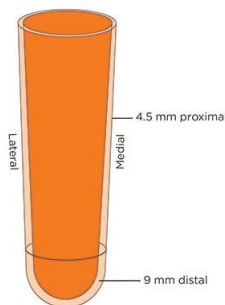

	大腿・下腿兼用		
品名	アルファ デュオライナー		
部品番号	ウィローウッド D990-SIZE (クッションライナー)	完成用部品	その他/ライナー/Aピンアタッチメントなし
素材	内側：サーモプラスチック (クラシックゲル) 外側：シリコーン		

付属のワンソックスはトリミングして使用します。

ライナーは内側がサーモプラスチック、
外側がシリコーンの二層構造

アルファデュオライナーはサーモプラスチックとシリコーンの異なる2種類の素材から成る二層構造のライナーです。肌に触れる内側は柔らかくクッション性に優れるサーモプラスチックゲルを使用し装着時の快適さを提供します。ライナー外側は耐久性のあるシリコーンを使用しております。ライナー表面はカバー生地を使用せず、スベスベしたサテン仕上げになっております。アルファデュオライナーはクッションライナーのみで、下腿・大腿どちらにもご利用頂けます。アルファデュオライナーを装着する際は、付属のワンゲルソックスを必ずデュオライナーの上に装着します。これによりライナーを保護すると共に吸着環境のための空気排出を容易にします。

【特徴】

- ライナー内側はクッション性に優れるサーモプラスチック、外側は耐久性に優れるシリコーンから成る二層構造。
- クッションライナーのみ。
- ライナー表面はスベスベしたサテン仕上げになっており、カバー生地を使用しておりません。
- 大腿・下腿兼用。
- ワンゲルソックスが付属します。

【ゲルの形状】：シンメトリカル

断端末部が厚く、近位に近づくにつれ薄くなります。
ライナーには前後が無く、装着向きに決まりはありません。

■アルファ デュオライナーサイズ表

	S	M	Mプラス	L	Lプラス	XL
30cm近位の周径	21-36cm	26-44cm	30-54cm	33-64cm	41-80cm	46-90cm
4cm近位の周径	15-25cm	20-29cm	20-29cm	28-36cm	32-39cm	37-45cm

断端末部から4cm、30cm近位の断端周径を計測しサイズを選択してください。

■お問合せ先

(株)田沢製作所 マーケティング部