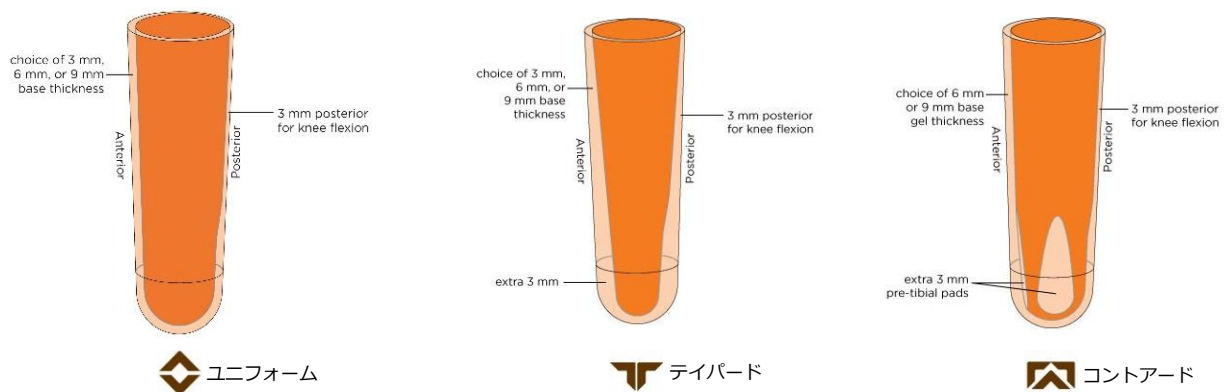

|      |  |       |  |
|------|--|-------|--|
|      | 下腿用  |       |  |
| 品名   | アルファクラシック スピリットライナー  |       |  |
| 部品番号 | ウィローウッド ALC-SIZE (クッションライナー)<br>ウィローウッド ALL-SIZE (ロッキングライナー) | 完成用部品 | その他/ライナー/Aピンアタッチメントなし<br>その他/ライナー/Bピンアタッチメントあり |
| 素材   | サーモプラスチック (クラシックゲル)  |       |  |

アルファクラシックライナーはスキフレンドリーなサーモプラスチック製ライナーです。クッション性に優れ、傷がしやすい断端に最適です。ライナーを装着している間にゲルの形状が変化しライナーが断端になじんでくるので、いびつな形状の断端にも対応可能なケースがあります。

【特徴】

- クッション性に優れたクラシックゲルを使用し、断端を優しく保護します。
- サーモプラスチックの特性により、熱を加えることによりライナーの形状が変化します。
- ライナーの背面は、膝の曲げ伸ばしが行い易いように断端末より約7cmを過ぎた位置から薄くなっておりません。

【ゲルの形状】：アルファクラシックライナーには3種類のゲル形状と3種類の厚み(3,6,9mm)が存在しますが、日本国内では6mm厚、ユニフォーム形状を標準在庫としております。その他は取寄せです。

■ アルファ クラシックライナー サイズ表

|           | S       | M       | Mプラス    | L       | Lプラス    | XL      |
|-----------|---------|---------|---------|---------|---------|---------|
| 30cm近位の周径 | 20-27cm | 23-36cm | 33-50cm | 36-55cm | 40-60cm | 43-65cm |
| 4cm近位の周径  | 15-22cm | 18-26cm | 20-28cm | 25-33cm | 28-40cm | 33-45cm |