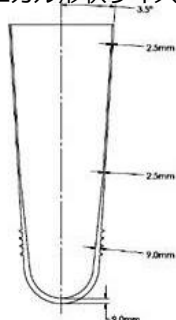

	大腿用		
品名	アルファトゥルーシール		
部品番号	ウィローウッド S494-SIZE (コニカル) ウィローウッド S495-SIZE (スタンダード)	完成用部品	その他/ライナー/シールイン その他/ライナー/シールイン
素材	シリコーン		

1つのフィンで2カ所のシール機能を発揮します。

アルファトゥルーシールは快適性と高性能を確保するために、独自のメディカルグレードのプラチナシリコーンを使用しております。確実な吸着環境を確保するためにライナーには4つのフィンが一体化されております。

【特徴】

- 大腿用シールインライナー
- メディカルグレードのプラチナシリコーンを使用
- 一体化された4つのフィン
- ライナー装着時のスプレー不要
- サテンコーティング仕上げ
- 積層カバーはシリコーン内部に内蔵

アクセサリパーツ

アルファシリコーンボリュームマネージメントパッド  
ALA-VM-S4 / ALA-VM-S7  
厚み：2種類(4.5mm/7.5mm)

スタンダード形状サイズ表

	32	34	37	40	43	47
20cm近位の周径	39-44cm	41-47cm	44-53cm	47-59cm	50-65cm	54-74cm
4cm近位の周径	32-34cm	34-37cm	37-40cm	40-43cm	43-47cm	47-51cm

コニカル形状サイズ表

	25	26.5	28	30	32	34	37	40	43
20cm近位の周径	37-49cm	39-51cm	40-54cm	42-58cm	44-62cm	46-66cm	49-72cm	52-78cm	55-85cm
4cm近位の周径	25-26.5cm	26.5-28cm	28-30cm	30-32cm	32-34cm	34-37cm	37-40cm	40-43cm	43-47cm