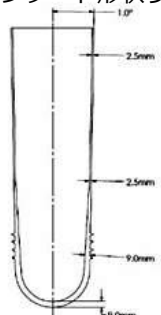

	大腿用		
品名	アルファトゥルーシール		
部品番号	ウィローウッド S494-SIZE (コニカル) ウィローウッド S495-SIZE (スタンダード)	完成用部品	その他/ライナー/シールイン その他/ライナー/シールイン
素材	シリコーン		

1つのフィンで2カ所のシール機能を発揮します。

アルファトゥルーシールは快適性と高性能を確保するために、独自のメディカルグレードのプラチナシリコーンを使用しております。確実な吸着環境を確保するためにライナーには4つのフィンが一体化されております。

トゥルーシールの特殊なフィン形状（ステップフィン）とアクセサリであるボリュームマネージメントパッドを使用する事により断端ボリュームの変化にも対応可能です。ライナー外側はサテンコーティング仕上げになっており、スプレーやタルクを必要としないのでライナーの装着が大変簡単です。積層カバーはシリコーン内部に内蔵されており、摩擦や破損を抑えます。アルファトゥルーシールにはコニカル形状とスタンダード形状の2つの形状があります。

【特徴】

- 大腿用シールインライナー
- メディカルグレードのプラチナシリコーンを使用
- 一体化された4つのフィン
- ライナー装着時のスプレー不要
- サテンコーティング仕上げ
- 積層カバーはシリコーン内部に内蔵

アクセサリパーツ

アルファシリコーンボリュームマネージメントパッド  
ALA-VM-S4 / ALA-VM-S7  
厚み：2種類(4.5mm/7.5mm)

スタンダード形状サイズ表

	32	34	37	40	43	47
20cm近位の周径	39-44cm	41-47cm	44-53cm	47-59cm	50-65cm	54-74cm
4cm近位の周径	32-34cm	34-37cm	37-40cm	40-43cm	43-47cm	47-51cm

コニカル形状サイズ表

	25	26.5	28	30	32	34	37	40	43
20cm近位の周径	37-49cm	39-51cm	40-54cm	42-58cm	44-62cm	46-66cm	49-72cm	52-78cm	55-85cm
4cm近位の周径	25-26.5cm	26.5-28cm	28-30cm	30-32cm	32-34cm	34-37cm	37-40cm	40-43cm	43-47cm