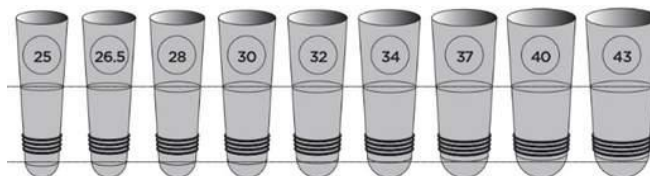

	大腿用		
品名	アルファトゥルーシール		
部品番号	ウィローウッド S494-SIZE (コニカル) ウィローウッド S495-SIZE (スタンダード)	完成用部品	その他/ライナー/シールイン その他/ライナー/シールイン
素材	シリコーン		

1つのフィンで2カ所のシール機能を発揮します。

アルファトゥルーシールは快適性と高性能を確保するために、独自のメディカルグレードのプラチナシリコーンを使用しております。確実な吸着環境を確保するためにライナーには4つのフィンが一体化されております。

【特徴】

- 大腿用シールインライナー
- メディカルグレードのプラチナシリコーンを使用
- 一体化された4つのフィン
- ライナー装着時のスプレー不要
- サテンコーティング仕上げ
- 積層カバーはシリコーン内部に内蔵

アクセサリパーツ

アルファシリコーンボリュームマネージメントパッド  
ALA-VM-S4 / ALA-VM-S7  
厚み：2種類(4.5mm/7.5mm)

スタンダード形状サイズ表

	32	34	37	40	43	47
20cm近位の周径	39-44cm	41-47cm	44-53cm	47-59cm	50-65cm	54-74cm
4cm近位の周径	32-34cm	34-37cm	37-40cm	40-43cm	43-47cm	47-51cm

コニカル形状サイズ表

	25	26.5	28	30	32	34	37	40	43
20cm近位の周径	37-49cm	39-51cm	40-54cm	42-58cm	44-62cm	46-66cm	49-72cm	52-78cm	55-85cm
4cm近位の周径	25-26.5cm	26.5-28cm	28-30cm	30-32cm	32-34cm	34-37cm	37-40cm	40-43cm	43-47cm