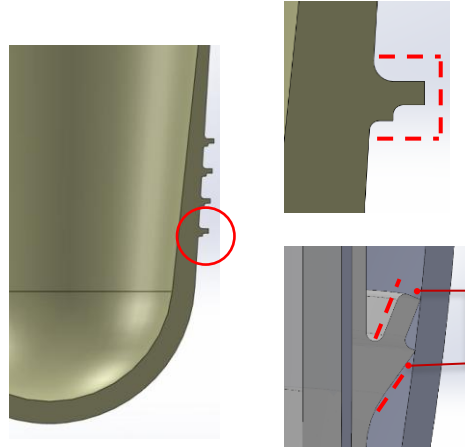

	大腿用		
品名	アルファトゥルーシール		
部品番号	ウィローウッド S494-SIZE (コニカル) ウィローウッド S495-SIZE (スタンダード)	完成用部品	その他/ライナー/シールイン その他/ライナー/シールイン
素材	シリコーン		

1つのフィンで2カ所のシール機能を発揮します。

アルファトゥルーシールは快適性と高性能を確保するために、独自のメディカルグレードのプラチナシリコーンを使用しております。確実な吸着環境を確保するためにライナーには4つのフィンが一体化されております。

トゥルーシールの特殊なフィン形状（ステップフィン）とアクセサリであるボリュームマネージメントパッドを使用する事により断端ボリュームの変化にも対応可能です。ライナー外側はサテンコーティング仕上げになっており、スプレーやタルクを必要としないのでライナーの装着が大変簡単です。積層カバーはシリコーン内部に内蔵されており、摩擦や破損を抑えます。アルファトゥルーシールにはコニカル形状とスタンダード形状の2つの形状があります。

【特徴】

- 大腿用シールインライナー
- メディカルグレードのプラチナシリコーンを使用
- 一体化された4つのフィン
- ライナー装着時のスプレー不要
- サテンコーティング仕上げ
- 積層カバーはシリコーン内部に内蔵

アクセサリパーツ

アルファシリコーンボリュームマネージメントパッド  
ALA-VM-S4 / ALA-VM-S7  
厚み：2種類(4.5mm/7.5mm)

スタンダード形状サイズ表

	32	34	37	40	43	47
20cm近位の周径	39-44cm	41-47cm	44-53cm	47-59cm	50-65cm	54-74cm
4cm近位の周径	32-34cm	34-37cm	37-40cm	40-43cm	43-47cm	47-51cm

コニカル形状サイズ表

	25	26.5	28	30	32	34	37	40	43
20cm近位の周径	37-49cm	39-51cm	40-54cm	42-58cm	44-62cm	46-66cm	49-72cm	52-78cm	55-85cm
4cm近位の周径	25-26.5cm	26.5-28cm	28-30cm	30-32cm	32-34cm	34-37cm	37-40cm	40-43cm	43-47cm