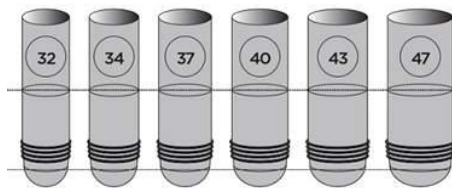

	大腿用		
品名	アルファトゥルーシール		
部品番号	ウィローウッド S494-SIZE (コニカル) ウィローウッド S495-SIZE (スタンダード)	完成用部品	その他/ライナー/シールイン その他/ライナー/シールイン
素材	シリコーン		

1つのフィンで2カ所のシール機能を発揮します。

アルファトゥルーシールは快適性と高性能を確保するために、独自のメディカルグレードのプラチナシリコーンを使用しております。確実な吸着環境を確保するためにライナーには4つのフィンが一体化されております。

トゥルーシールの特殊なフィン形状（ステップフィン）とアクセサリであるボリュームマネージメントパッドを使用する事により断端ボリュームの変化にも対応可能です。ライナー外側はサテンコーティング仕上げになっており、スプレーやタルクを必要としないのでライナーの装着が大変簡単です。積層カバーはシリコーン内部に内蔵されており、摩擦や破損を抑えます。アルファトゥルーシールにはコニカル形状とスタンダード形状の2つの形状があります。

【特徴】

- 大腿用シールインライナー
- メディカルグレードのプラチナシリコーンを使用
- 一体化された4つのフィン
- ライナー装着時のスプレー不要
- サテンコーティング仕上げ
- 積層カバーはシリコーン内部に内蔵

アクセサリパーツ

アルファシリコーンボリュームマネージメントパッド  
ALA-VM-S4 / ALA-VM-S7  
厚み：2種類(4.5mm/7.5mm)

スタンダード形状サイズ表

	32	34	37	40	43	47
20cm近位の周径	39-44cm	41-47cm	44-53cm	47-59cm	50-65cm	54-74cm
4cm近位の周径	32-34cm	34-37cm	37-40cm	40-43cm	43-47cm	47-51cm

コニカル形状サイズ表

	25	26.5	28	30	32	34	37	40	43
20cm近位の周径	37-49cm	39-51cm	40-54cm	42-58cm	44-62cm	46-66cm	49-72cm	52-78cm	55-85cm
4cm近位の周径	25-26.5cm	26.5-28cm	28-30cm	30-32cm	32-34cm	34-37cm	37-40cm	40-43cm	43-47cm