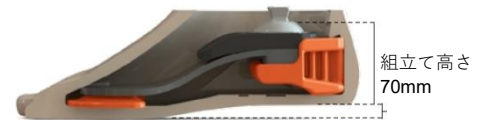

デュラウォーク

WILLOWWOOD

低床、ウレタンバンパーで多軸機能を表現します。

- つま先パッドとウレタンヒールで多軸機能を表現します。
- 踵のウレタンヒールの硬さ交換が簡単に行えます。
- ガラス繊維製のつま先スプリングによりスムーズな体重移動が可能。
- 軽量で低床デザイン（構造的高さ70mm）。

ウレタンヒールバンパー（ソフトとミディアム）が付属されます。

※本製品をご利用の際は、ウィローウッドDWF-SIZEをお見積りください。
本製品にはフットシェルとスペクトラソックスが付属されます。

【注文時に必要な情報】
足部サイズ / 左右 / カテゴリー / フットシェルの色

メーカー名	部品番号	ウィローウッド DWF-SIZE
完成用部品型式	足部/C	多軸足部
適応レベル		K 2
重量		502g (26cmフットシェル付)
制限体重		160kg
サイズ		23-30cm
踵の差高		10mm
保証期間		12ヶ月

つま先スプリングのカテゴリー制

カテゴリー	1	2	3	4	5
体重	68kg以下	69-90kg	91-113kg	114-136kg	137-160kg

■ 消耗交換用

メーカー名	部品番号	ウィローウッド FSDW-SIZE
完成用部品型式		その他/その他の部品/A フットカバー
重量		177g (26cm)
サイズ		23-30cm左右あり
色		バフ、タン、ミディアムブラウン
保証期間		9ヶ月

Foot Shell with Foot Sock
23-30 cm: FSDW-XXXX.
Includes black spectra sock.