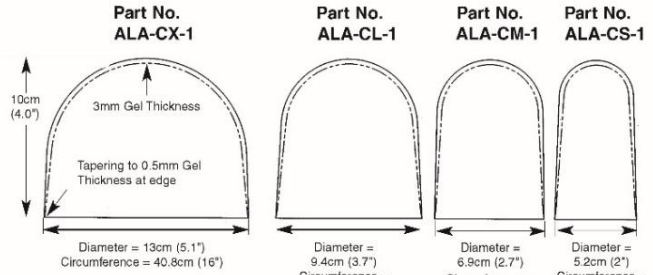

品名	アルファゲルカップ		
部品番号	ウィローウッド ALA-C	完成用部品	その他/ライナー/Aピンアタッチメントなし/パッド
素材	サーモプラスチック (クラシックゲル)	保証期間	30日
サイズ	S, M, L, XL		

アルファライナー用ディスタルカップ

品名	アルファボリュームマネージメントパッド		
部品番号	ウィローウッド ALA-VM	完成用部品	その他/ライナー/Aピンアタッチメントなし/パッド
素材	サーモプラスチック (クラシックゲル)	保証期間	30日
サイズ	1袋3枚入り (S, M, Lサイズのパッドが各1枚)		

断端容量の減少時に使用するパッドです。
アルファライナーのゲル面に貼り付け断端容量の変化に対応します。

品名	アルファシリコンボリュームマネージメントパッド		
部品番号	ウィローウッド ALA-VM-S4 ウィローウッド ALA-VM-S7	完成用部品	その他/ライナー/パッド その他/ライナー/パッド
素材	シリコン	保証期間	30日
サイズ	厚み4.5mm or 7.5mm		

アルファトゥルーシール専用のシリコンボリュームマネージメントパッド。
断端容量の減少時に使用するパッドです。