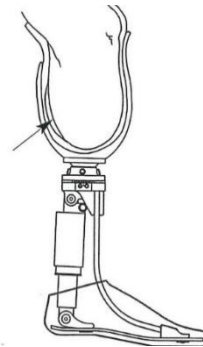

品名	アルファゲルカップ		
部品番号	ウィローウッド ALA-C	完成用部品	その他/ライナー/Aピンアタッチメントなし/パッド
素材	サーモプラスチック (クラシックゲル)	保証期間	30日
サイズ	S, M, L, XL		

アルファライナー用ディスタルカップ

品名	アルファボリュームマネージメントパッド		
部品番号	ウィローウッド ALA-VM	完成用部品	その他/ライナー/Aピンアタッチメントなし/パッド
素材	サーモプラスチック (クラシックゲル)	保証期間	30日
サイズ	1袋3枚入り (S, M, Lサイズのパッドが各1枚)		

断端容量の減少時に使用するパッドです。
アルファライナーのゲル面に貼り付け断端容量の変化に対応します。

品名	アルファシリコンボリュームマネージメントパッド		
部品番号	ウィローウッド ALA-VM-S4 ウィローウッド ALA-VM-S7	完成用部品	その他/ライナー/パッド その他/ライナー/パッド
素材	シリコン	保証期間	30日
サイズ	厚み4.5mm or 7.5mm		

アルファトゥルーシール専用のシリコンボリュームマネージメントパッド。
断端容量の減少時に使用するパッドです。