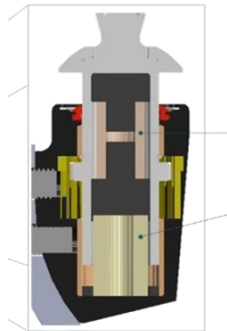

## 衝撃吸収、回旋機能付き

- ショックアブソーバー内蔵
- 40度回旋機能付き

ショックアブソーバーを有しながらも低床構造です。

重量：720g (26cm,カテゴリー5フットシェル付)  
制限体重：165kg  
サイズ：22 - 30cm  
構造の高さ：138mm  
保証期間：36ヶ月 (フットシェルは6ヶ月)  
活動レベル：K3, K4