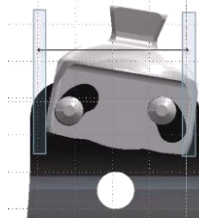

路面状況への素早い対応

- 多軸足関節付

解剖学的な滑り転がり運動を模し、安定性を高めます。

重量：718g (26cm,カテゴリー5フットシェル付)
制限体重：165kg
サイズ：22 - 30cm
構造の高さ：113mm
保証期間：36ヶ月 (フットシェルは6ヶ月)
活動レベル：K3

■カテゴリー表

インパクトレベル	低		中		高	
	サイズ	サイズ	サイズ	サイズ	サイズ	サイズ
体重と日常生活でかかる荷重	22-24cm	25-30cm	22-24cm	25-30cm	22-24cm	25-30cm
45-51kg	1	1	1	1	2	2
52-58kg	1	1	2	2	3	3
59-67kg	2	2	3	3	4	4
68-76kg	3	3	4	4	5	5
77-87kg	4	4	5	5	-	6
88-99kg	5	5	-	6	-	7
100-115kg	-	6	-	7	-	8
116-130kg	-	7	-	8	-	9
131-147kg	-	8	-	9	-	-
148-165kg	-	9	-	-	-	-

注文に必要な情報：サイズ / 左右 / カテゴリー

品名：メタ コア

完成用部品番号：ウィローウッド M001