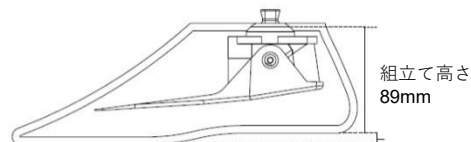

オハイオ単軸足部

WILLOWWOOD

ワンランク上の単軸足部

ゆっくりとした歩行や屋内移動等、安定性が最優先の方へ

- 底背屈バンパー（各3種類の硬さ）の選択・交換が可能です。
- 背屈（前）バンパーが体重の前方移動を容易にするので歩きにくさがありません。
- バンパーを組み替えるだけで色々な設定をお試しできます。

※本製品をご利用の際には、足本体と単軸足継手、バンパー前後各1個をお見積りください。

| | |
|------------|--------------------------------|
| メーカー名 部品番号 | ウィローウッド SAF-SIZE |
| 完成用部品型式 | 足部/B 単軸足部 |
| 適応レベル | K 1、K 2 |
| 重量 | 571g (26cmの足部に単軸足継手とバンパーを取付け時) |
| 制限体重 | 115kg |
| サイズ | 22-31cm |
| 踵の差高 | 10mm |
| 保証期間 | 12ヶ月 |

| | |
|------------|----------------------------|
| メーカー名 部品番号 | ウィローウッド SAF-00100 |
| 完成用部品型式 | 足継手/B 遊動式 1単軸足用/ピラミッド (オス) |
| 重量 | 103g |
| 保証期間 | 12ヶ月 |

| | |
|------------|-------------------|
| メーカー名 部品番号 | ウィローウッド SAF-001xx |
| 完成用部品型式 | 足部調整用部品/バンパー |
| | SAF-00128 (青) 前柔 |
| | SAF-00132 (黒) 前普通 |
| | SAF-00134 (白) 前硬 |
| | SAF-00140 (黄) 後柔 |
| | SAF-00142 (緑) 後普通 |
| | SAF-00144 (赤) 後硬 |